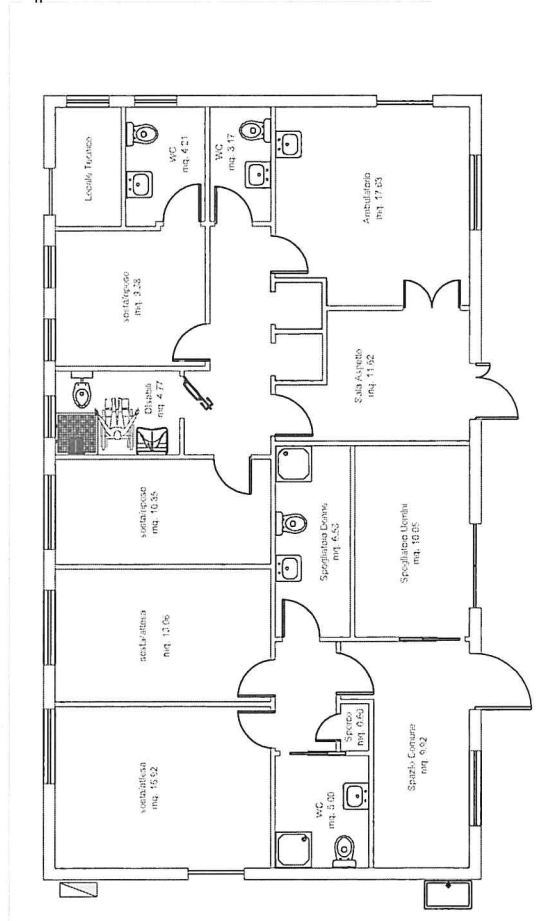

Postazione 118 Caramanico  
PIANTA PIANO TERRA

VIA MARTIRI CARAMANICHESI

Realizzazione Pavimentazione carrabile e pensilina per protezione Mezzi Soccorso

Postazione 118 Montesilvano  
PIANTA PIANO TERRA

Realizzazione pensilina per protezione mezzi di soccorso

**BASE 118 S. DONATO**  
**PLANIMETRIA GENERALE DI PROGETTO**