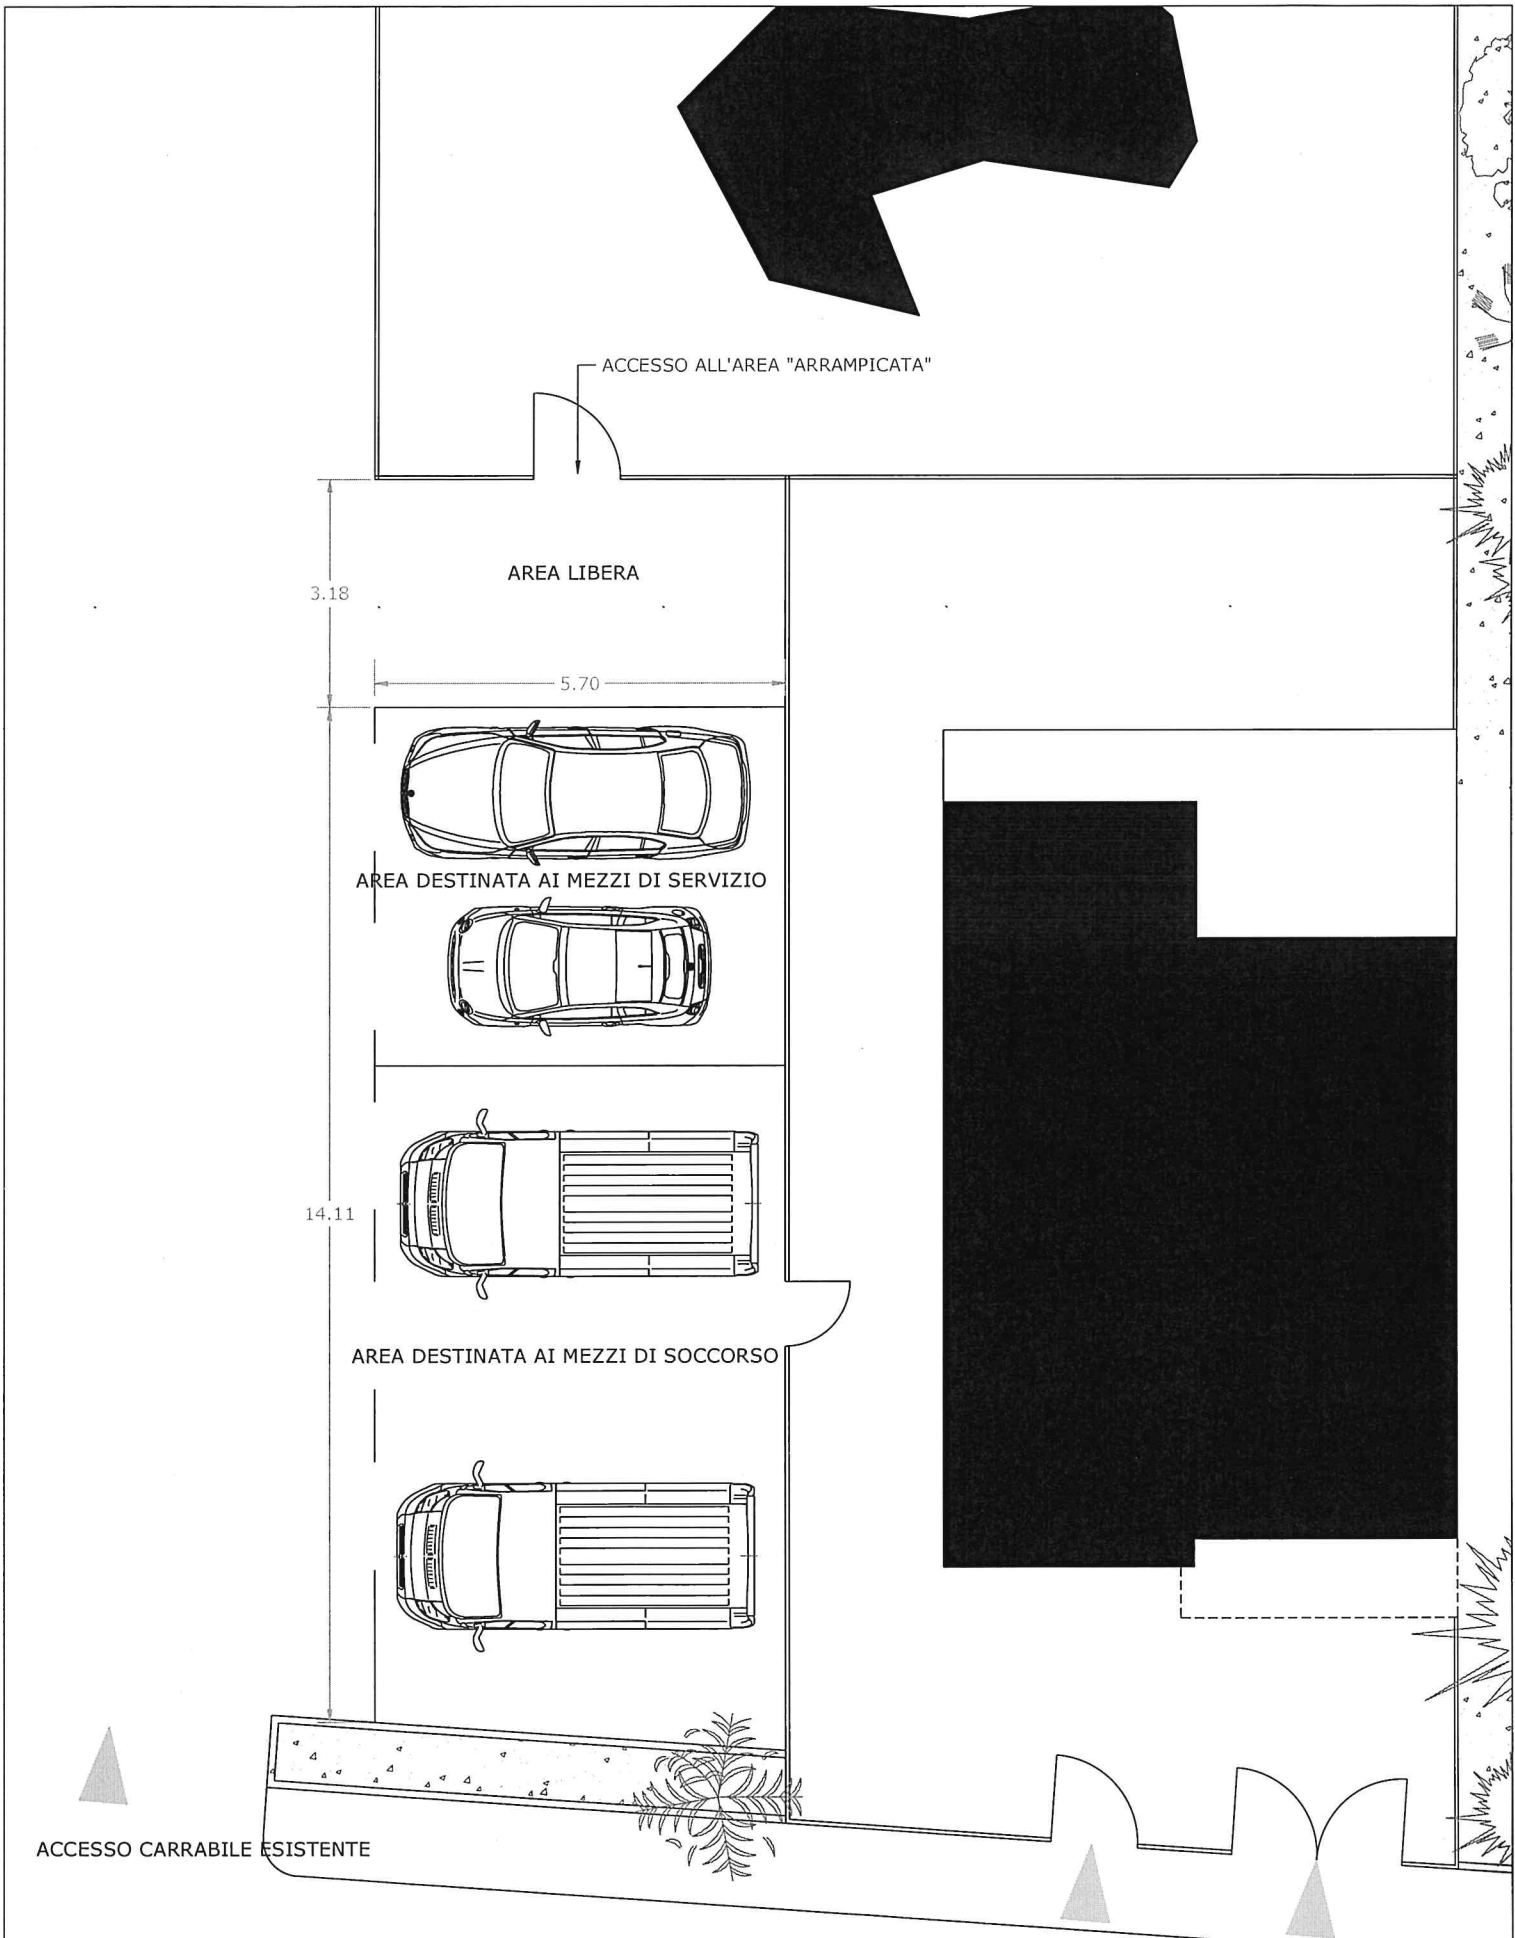

Postazione 118 Caramanico  
PIANTA PIANO TERRA

VIA MARTIRI CARAMANICHESI

Realizzazione Pavimentazione carrabile e pensilina per protezione Mezzi Soccorso

Postazione 118 Montesilvano  
PIANTA PIANO TERRA

Realizzazione pensilina per protezione mezzi di soccorso

**BASE 118 S. DONATO**  
**PLANIMETRIA GENERALE DI PROGETTO**