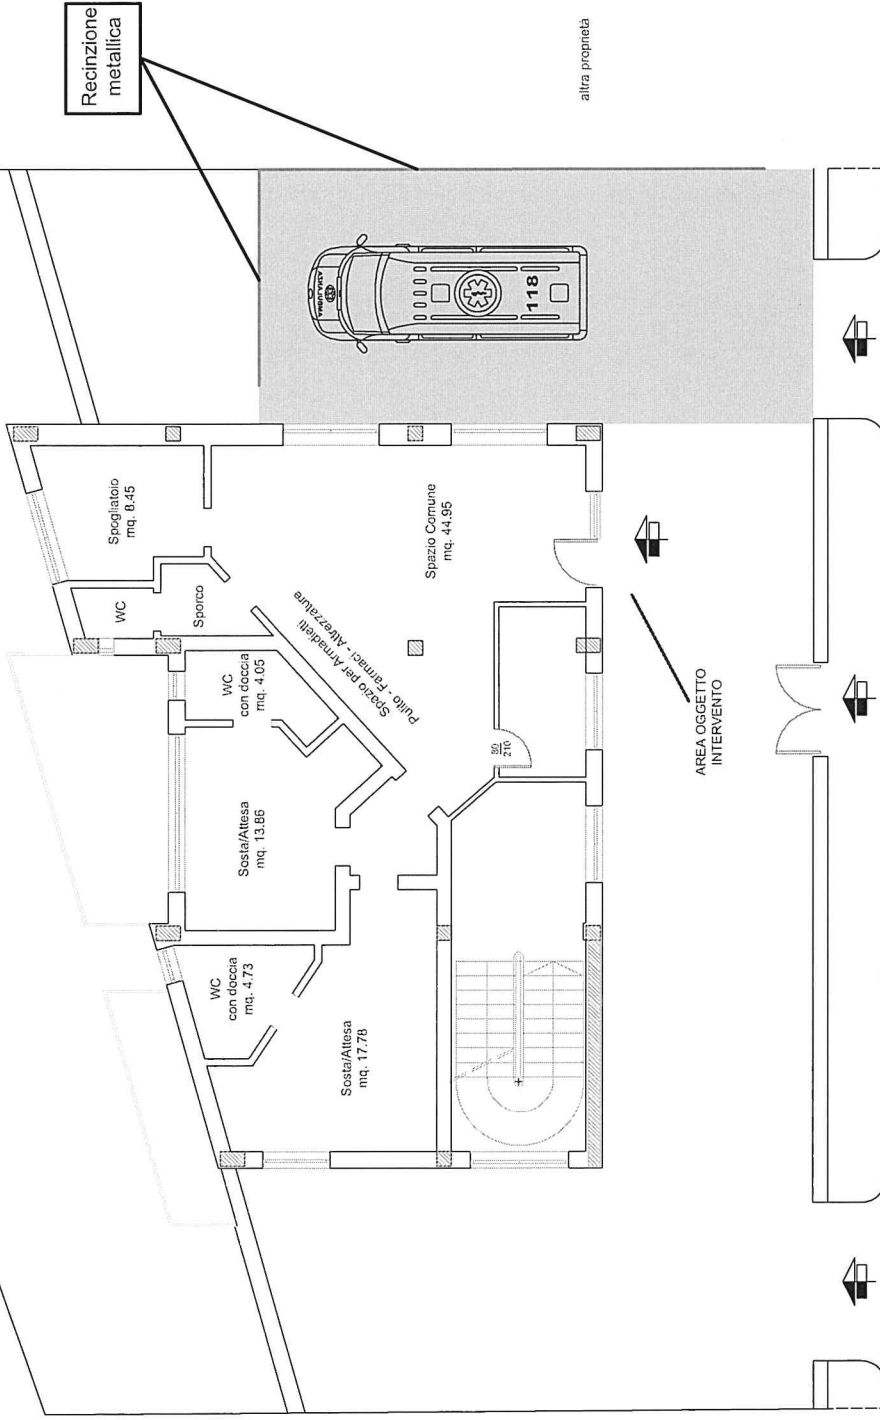

Postazione 118 Caramanico  
PIANTA PIANO TERRA

VIA MARTIRI CARAMANICHESI

Realizzazione Pavimentazione carrabile e pensilina per protezione Mezzi Soccorso

Postazione 118 Montesilvano  
PIANTA PIANO TERRA

Realizzazione pensilina per protezione mezzi di soccorso

**BASE 118 S. DONATO**  
**PLANIMETRIA GENERALE DI PROGETTO**