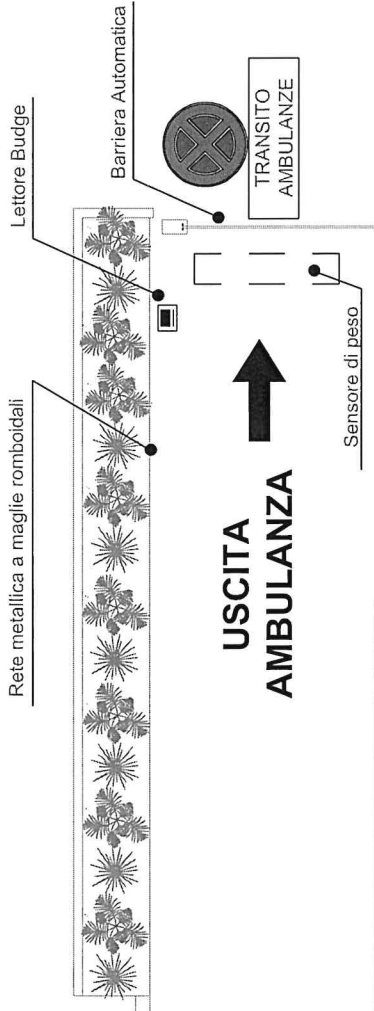

Postazione 118 Caramanico  
PIANTA PIANO TERRA

VIA MARTIRI CARAMANICHESI

Realizzazione Pavimentazione carrabile e pensilina per protezione Mezzi Soccorso

Postazione 118 Montesilvano  
PIANTA PIANO TERRA

Realizzazione pensilina per protezione mezzi di soccorso

**BASE 118 S. DONATO**  
**PLANIMETRIA GENERALE DI PROGETTO**